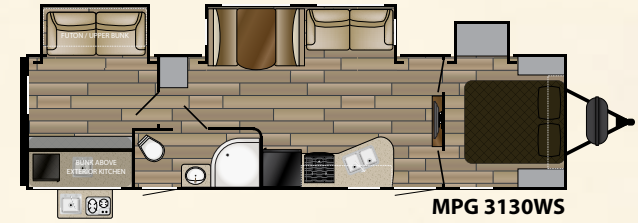

MPG 2800QB

MPG 3130WS

MPG 2650RL

MPG 2820BH

MPG 3300BH

Model	Length	Dry	Hitch	Height	Awning	Tanks
2250 RB	23' 9"	4,925	340	11' 1"	14'	44 ^F 38 ^G 38 ^B
2400 BH	29' 1"	5,005	565	11' 1"	19'	44 ^F 38 ^G 38 ^B
2650 RL	31' 1"	5,705	540	11' 3"	20'	44 ^F 38 ^G 38 ^B
2790 DB	32' 2"	5,595	640	11' 3"	19'	44 ^F 38 ^G 38 ^B
2800 QB	33' 4"	5,925	740	11' 3"	19'	44 ^F 38 ^G 38 ^B
2820 BH	33' 1"	6,180	655	11' 3"	19'	44 ^F 38 ^G 38 ^B
3100 BH	36' 5"	6,615	855	11' 5"	19'	44 ^F 38 ^G 38 ^B
3130 WS	TBD	TBD	TBD	TBD	TBD	44 ^F 38 ^G 38 ^B
3300 BH	TBD	TBD	TBD	TBD	TBD	44 ^F 38 ^G 38 ^B