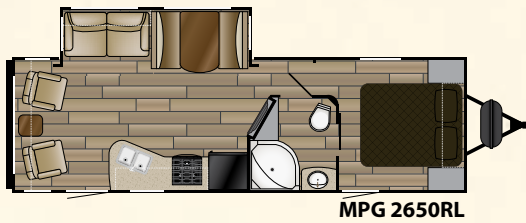

MPG 2800QB

MPG 3130WS

MPG 2650RL

MPG 2820BH

MPG 3300BH

Model	Length	Dry	Hitch	Height	Awning	Tanks
2250 RB	23' 9"	4,925	340	11' 1"	14'	44 ^F 38 ^G 38 ^B
2400 BH	29' 1"	5,005	565	11' 1"	19'	44 ^F 38 ^G 38 ^B
2650 RL	31' 1"	5,705	540	11' 3"	20'	44 ^F 38 ^G 38 ^B
2790 DB	32' 2"	5,595	640	11' 3"	19'	44 ^F 38 ^G 38 ^B
2800 QB	33' 4"	5,925	740	11' 3"	19'	44 ^F 38 ^G 38 ^B
2820 BH	33' 1"	6,180	655	11' 3"	19'	44 ^F 38 ^G 38 ^B
3100 BH	36' 5"	6,615	855	11' 5"	19'	44 ^F 38 ^G 38 ^B
3130 WS	TBD	TBD	TBD	TBD	TBD	44 ^F 38 ^G 38 ^B
3300 BH	TBD	TBD	TBD	TBD	TBD	44 ^F 38 ^G 38 ^B