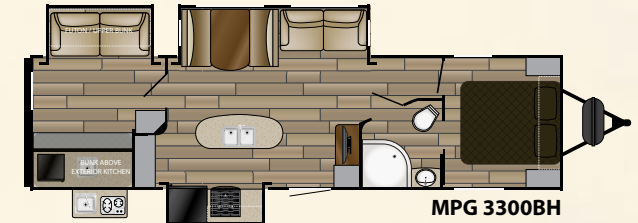

MPG 2800QB

MPG 3130WS

MPG 2650RL

MPG 2820BH

MPG 3300BH

Model	Length	Dry	Hitch	Height	Awning	Tanks
2250 RB	23' 9"	4,925	340	11' 1"	14'	44 ^F 38 ^G 38 ^B
2400 BH	29' 1"	5,005	565	11' 1"	19'	44 ^F 38 ^G 38 ^B
2650 RL	31' 1"	5,705	540	11' 3"	20'	44 ^F 38 ^G 38 ^B
2790 DB	32' 2"	5,595	640	11' 3"	19'	44 ^F 38 ^G 38 ^B
2800 QB	33' 4"	5,925	740	11' 3"	19'	44 ^F 38 ^G 38 ^B
2820 BH	33' 1"	6,180	655	11' 3"	19'	44 ^F 38 ^G 38 ^B
3100 BH	36' 5"	6,615	855	11' 5"	19'	44 ^F 38 ^G 38 ^B
3130 WS	TBD	TBD	TBD	TBD	TBD	44 ^F 38 ^G 38 ^B
3300 BH	TBD	TBD	TBD	TBD	TBD	44 ^F 38 ^G 38 ^B