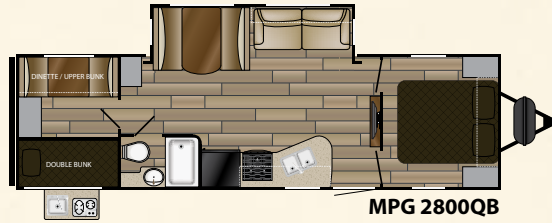

MPG 2800QB

MPG 3130WS

MPG 2650RL

MPG 2820BH

MPG 3300BH

Model	Length	Dry	Hitch	Height	Awning	Tanks
2250 RB	23' 9"	4,925	340	11' 1"	14'	44 ^F 38 ^G 38 ^B
2400 BH	29' 1"	5,005	565	11' 1"	19'	44 ^F 38 ^G 38 ^B
2650 RL	31' 1"	5,705	540	11' 3"	20'	44 ^F 38 ^G 38 ^B
2790 DB	32' 2"	5,595	640	11' 3"	19'	44 ^F 38 ^G 38 ^B
2800 QB	33' 4"	5,925	740	11' 3"	19'	44 ^F 38 ^G 38 ^B
2820 BH	33' 1"	6,180	655	11' 3"	19'	44 ^F 38 ^G 38 ^B
3100 BH	36' 5"	6,615	855	11' 5"	19'	44 ^F 38 ^G 38 ^B
3130 WS	TBD	TBD	TBD	TBD	TBD	44 ^F 38 ^G 38 ^B
3300 BH	TBD	TBD	TBD	TBD	TBD	44 ^F 38 ^G 38 ^B