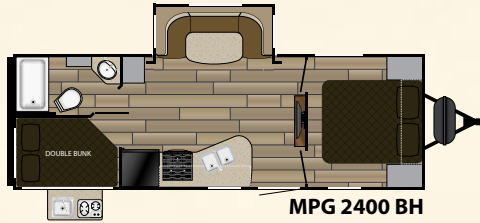

MPG 2250 RB

MPG 2400 BH