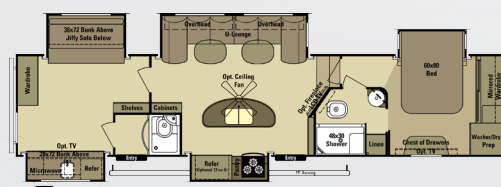

RF346FLR

RF384BHS