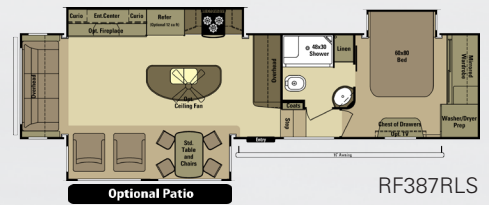

RF357RES

RF387RLS