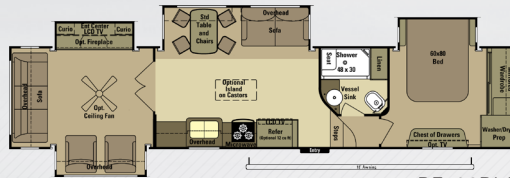

RF430RLS

	RF316RLS	RF337RLS	RF338RLS	RF345RLS	RF346FLR	RF357RES	RF367BHS	RF384BHS	RF387RLS	RF395BHS	RF430RLS
UVW	9055	9657	10060	9890	10245	9995	11135	12135	10711	11280	11800
Hitch Wt.	2085	2320	2230	2440	2312	2348	2275	2295	2384	2005	2370
Length	30'10"	33'6"	35'4"	34'6"	37'7"	35'2"	36'10"	40'7"	37'	39'4"	42'
Gross NCC	3430	3063	4170	2950	4067	2753	3465	3365	3570	4710	4290